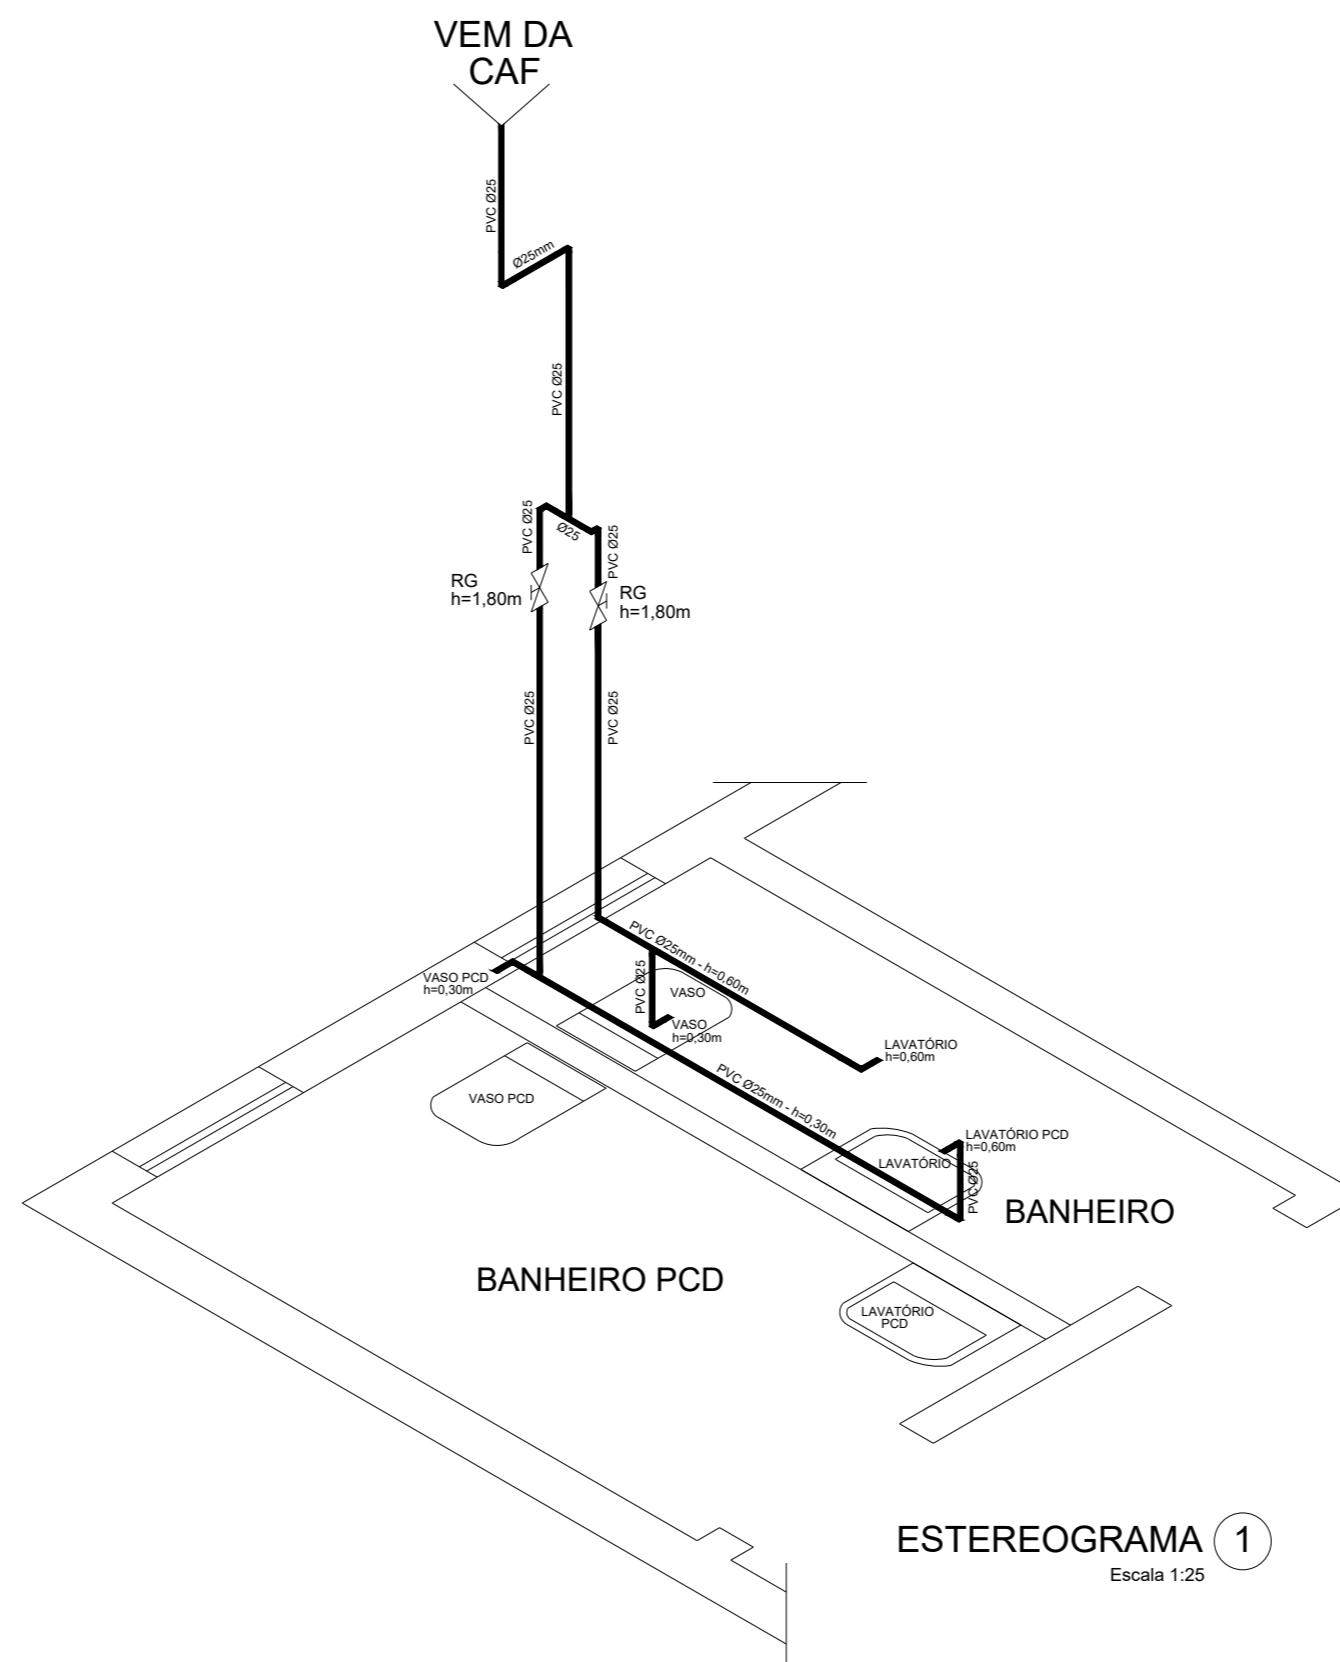

BANHEIROS
PLANTA BAIXA
Escala 1:25

ESTEREOGRAMA 1
Escala 1:25

INSPETORIA DE CAXIAS DO SUL CREA / RS - INSPETORIA CAXIAS DO SUL Rua Monte Castelo, 43 - Loja Térrea - CAXIAS DO SUL / RS			
PROJETO: GERÊNCIA DE ENGENHARIA CREA-RS			
ASSUNTO: PLANTA BAIXA e ESTEREOGRAMA			PRANCHA:
PROJETO: HIDROSSANITÁRIO			H 01
DATA:	MARÇO 2026	ESCALA:	INDICADA
DESENHO:		LEONNARDO	